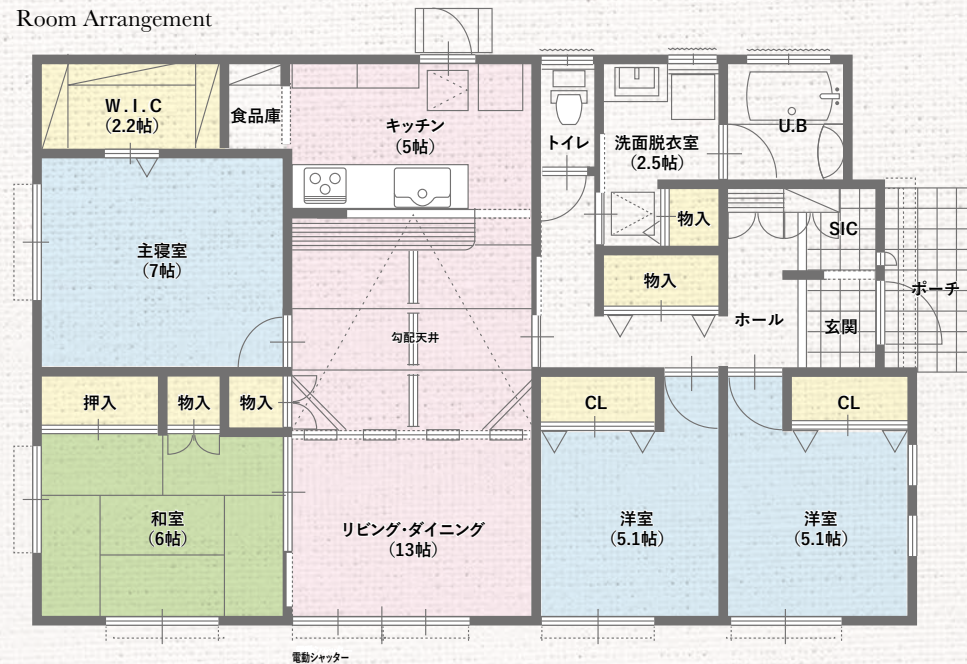

平屋 1

H I R A Y A

Appearance image

シンプル&モダン

シックな色調が印象的なモダンデザイン。
シンプルで合理的な暮らしを演出するプランです。

Room Arrangement

本体価格 **2,016** 万円(税込)~

■建築面積:102.68㎡(31.06坪) ■施工面積:102.68㎡(31.06坪)

■延床面積:101.44㎡(30.69坪)

※価格は2021年11月現在のものです。