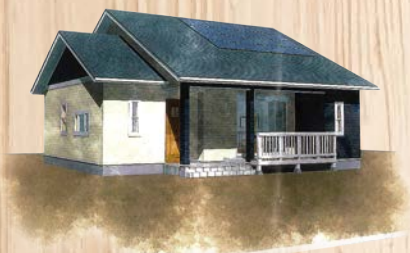

# 3 平屋風 二階建て

HIRAYA STYLE  
TWO STORY  
HOUSE

Appearance image

## 趣味を満喫できる家

ひとり時間を過ごせる趣味室が特徴的。ライフスタイルに合わせて、レジャー用品や趣味の道具などを収納するストックルームとして活用する手も。

Room Arrangement

本体  
価格 **2,090** 万円(税込)~

- 建築面積: 95.85㎡ (29.00坪)
- 延床面積: 109.10㎡ (33.01坪)
- 1F床面積: 83.43㎡ (25.24坪)
- 施工面積: 109.93㎡ (33.25坪)
- 2F床面積: 25.67㎡ (7.77坪)