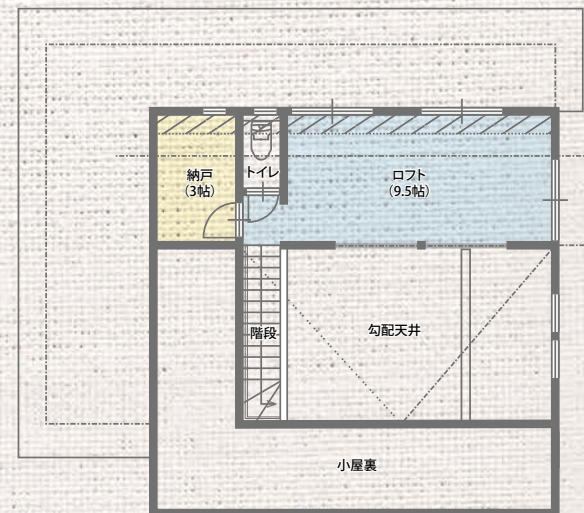

# 3 平屋風 二階建て

HIRAYA STYLE  
TWO STORY  
HOUSE

Appearance image

## 趣味を満喫できる家

ひとり時間を過ごせる趣味室が特徴的。ライフスタイルに合わせて、レジャー用品や趣味の道具などを収納するストックルームとして活用する手も。

Room Arrangement

本体  
価格 **2,090** 万円(税込)~

- 建築面積: 95.85㎡ (29.00坪)
- 延床面積: 109.10㎡ (33.01坪)
- 1F床面積: 83.43㎡ (25.24坪)
- 施工面積: 109.93㎡ (33.25坪)
- 2F床面積: 25.67㎡ (7.77坪)