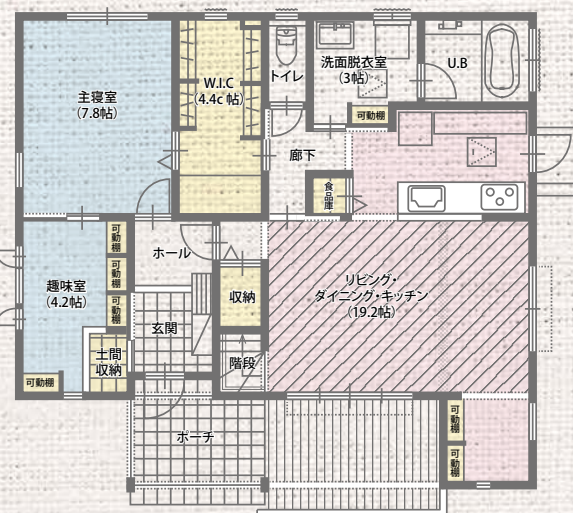

# 3 平屋風 二階建て

HIRAYA STYLE  
TWO STORY  
HOUSE

Appearance image

## 趣味を満喫できる家

ひとり時間を過ごせる趣味室が特徴的。ライフスタイルに合わせて、レジャー用品や趣味の道具などを収納するストックルームとして活用する手も。

Room Arrangement

本体  
価格 **2,090** 万円(税込)~

- 建築面積: 95.85㎡ (29.00坪)
- 延床面積: 109.10㎡ (33.01坪)
- 1F床面積: 83.43㎡ (25.24坪)
- 施工面積: 109.93㎡ (33.25坪)
- 2F床面積: 25.67㎡ (7.77坪)