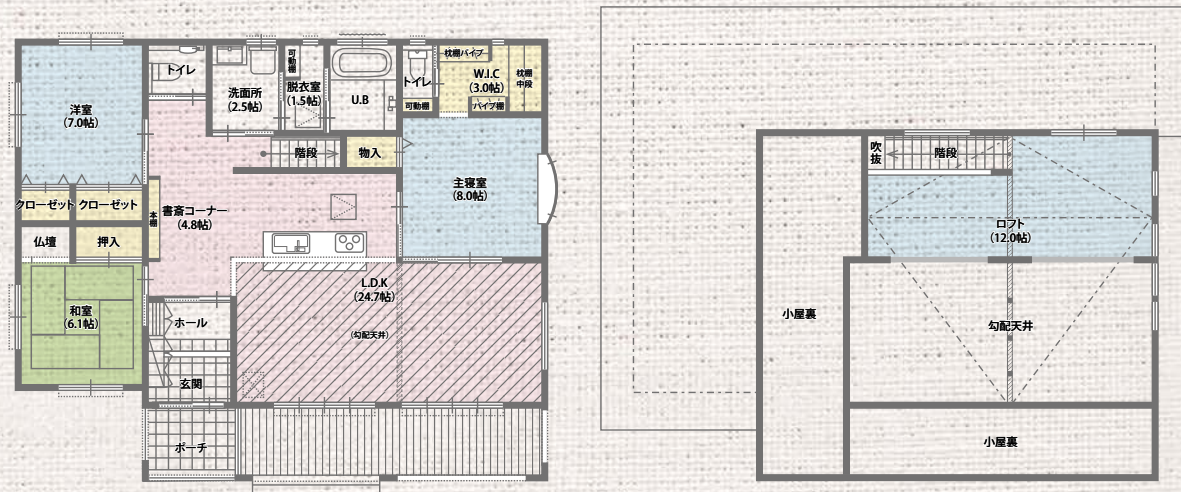

4 平屋風 二階建て

HIRAYA STYLE
TWO STORY
HOUSE

Appearance image

LDKを中心に各部屋を配置

家族それぞれが、しっかりとプライベート空間を確保できる間取り。
開放感溢れる広々リビングに、いつでも集まれます。

Room Arrangement

本体
価格

2,740 万円(税込)~

- 建築面積: 136.84㎡ (41.40坪) ■ 延床面積: 141.40㎡ (42.77坪)
- 1F床面積: 118.63㎡ (35.88坪) ■ 施工面積: 160.03㎡ (48.41坪)
- 2F床面積: 22.77㎡ (6.89坪)

※価格は2021年11月現在のものです。