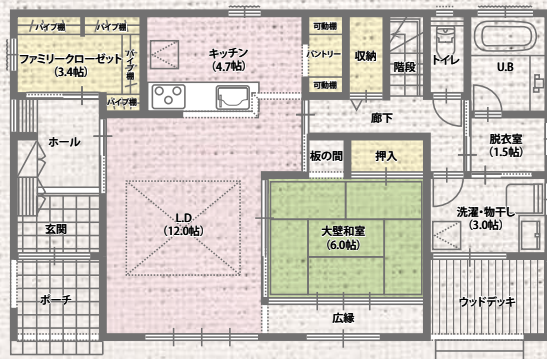

1 二階建て TWO STORY HOUSE

Appearance image

こだわりの和モダン

室内干しでも外干しでもすぐにできます。
洗濯の負担を減らす水まわり動線です。

Room Arrangement

1F

2F

本体価格 **2,430** 万円(税込)~

- 建築面積: 87.43㎡ (26.45坪)
- 延床面積: 126.02㎡ (38.12坪)
- 1F床面積: 78.82㎡ (23.84坪)
- 施工面積: 134.63㎡ (40.73坪)
- 2F床面積: 47.20㎡ (14.28坪)

※価格は2021年11月現在のものです。