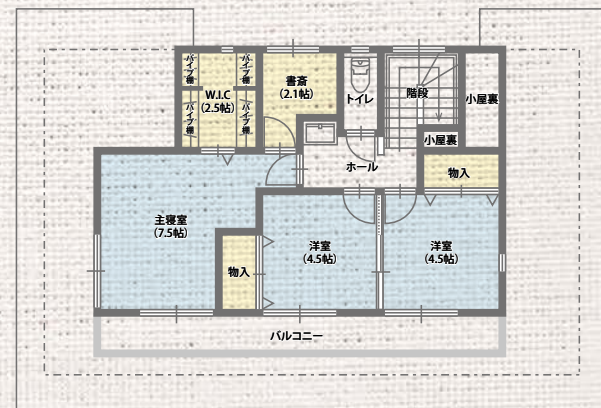

1 二階建て TWO STORY HOUSE

Appearance image

こだわりの和モダン

室内干しでも外干しでもすぐにできます。
洗濯の負担を減らす水まわり動線です。

Room Arrangement

1F

2F

本体価格 **2,430** 万円(税込)~

- 建築面積: 87.43㎡ (26.45坪)
- 延床面積: 126.02㎡ (38.12坪)
- 1F床面積: 78.82㎡ (23.84坪)
- 施工面積: 134.63㎡ (40.73坪)
- 2F床面積: 47.20㎡ (14.28坪)

※価格は2021年11月現在のものです。