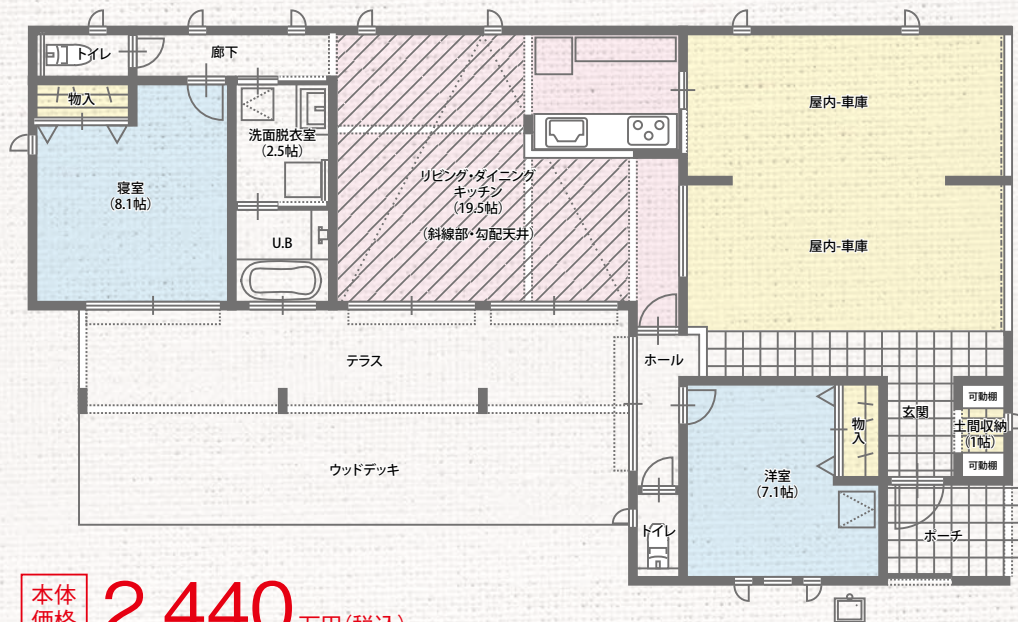

平屋 2

H I R A Y A

愛車を海風から守る インナーガレージつき別荘

愛車をリビングから眺められるインナーガレージ。雨天時に買い物から帰ってきても、濡れずに室内に持ち運ぶことができます。

Room Arrangement

Appearance image

本体価格 **2,440** 万円(税込)~

■建築面積:141.19㎡(42.71坪) ■施工面積:141.19㎡(42.71坪)

■延床面積:118.83㎡(35.95坪)

※価格は2021年11月現在のものです。

Hiraya House