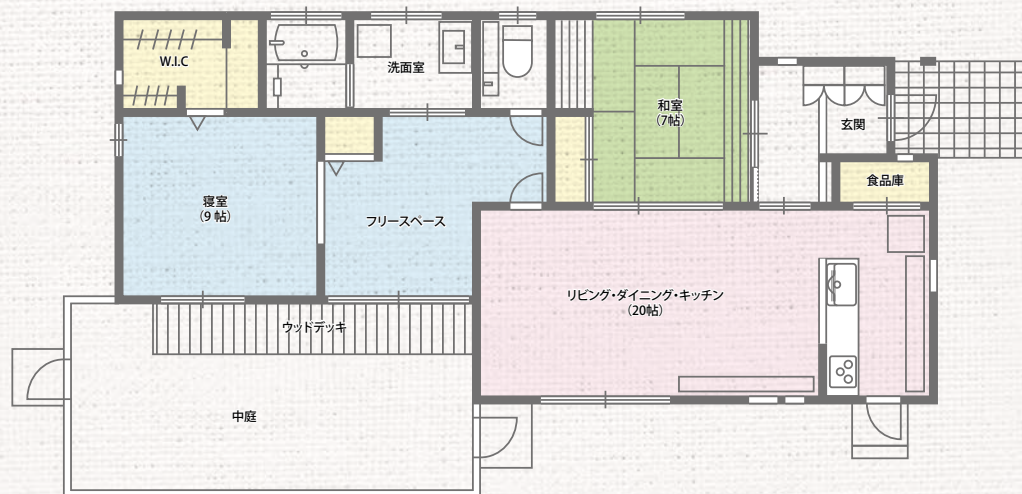

# 平屋 3

H I R A Y A

Appearance image

## 趣味も楽しめる ゆとりのフリースペース

中庭は、道路からの視線を気にせずに  
思う存分、くつろげます。

Room Arrangement

本体  
価格

**2,160**万円(税込)~

■建築面積:100.20㎡(30.31坪) ■施工面積:315.69㎡(95.4坪)

■延床面積:98.54㎡(29.8坪)

※価格は2021年11月現在のものです。

Hiraya House