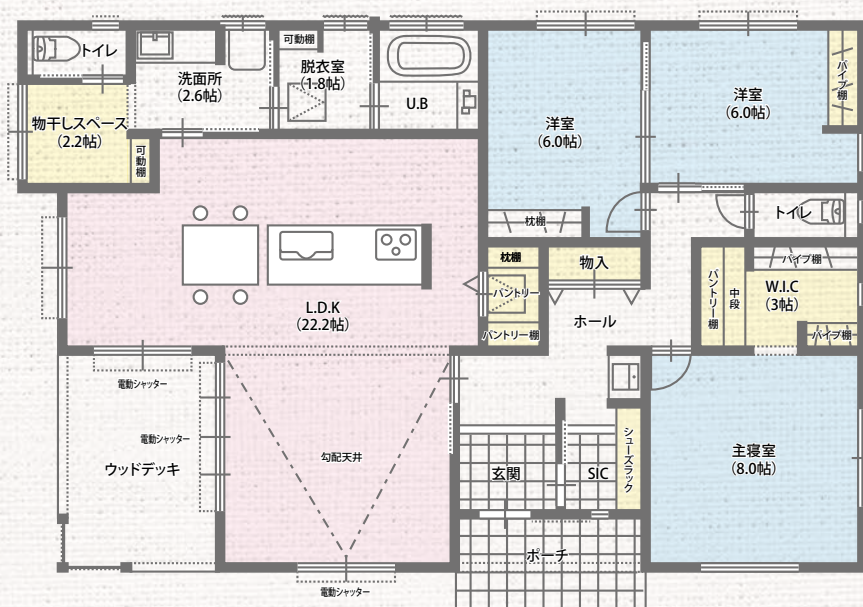

# 平屋 4

H I R A Y A

Appearance image

## 充実の水まわり動線

横並びのダイニングキッチンで食育にもぴったり。  
家事も楽になります。

Room Arrangement

本体  
価格

**2,470**万円(税込)~

■建築面積:122.56㎡(37.07坪) ■施工面積:122.56㎡(37.07坪)

■延床面積:109.72㎡(33.19坪)

※価格は2021年11月現在のものです。

Hiraya House