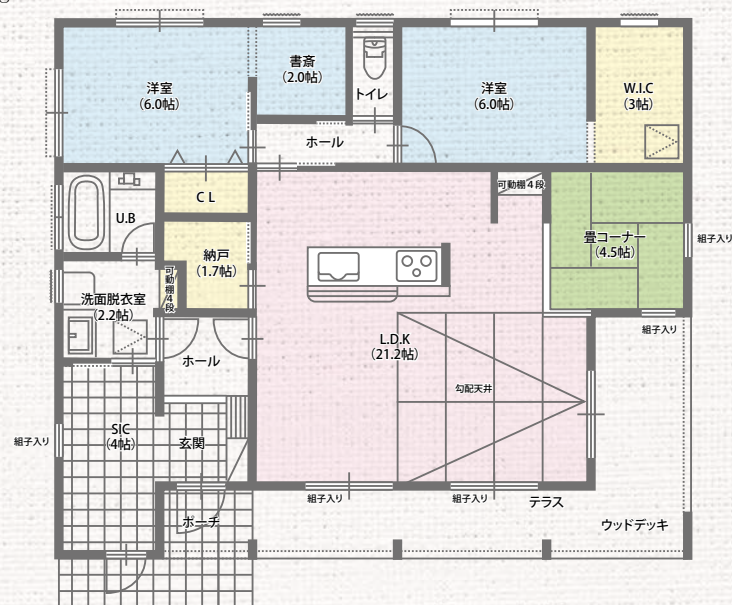

平屋 5

HIRAYA

Appearance image

L字に囲むウッドデッキが印象的

窓を開け放せば周囲をL字型に囲む大きなウッドデッキとつながり、開放感抜群。遊びに集いに憩いに、大活躍です。

Room Arrangement

本体
価格

2,260 万円(税込)~

■建築面積:118.42㎡(35.822坪) ■施工面積:118.42㎡(35.822坪)

■延床面積:98.96㎡(29.935坪)

※価格は2021年11月現在のものです。

Hiraya House