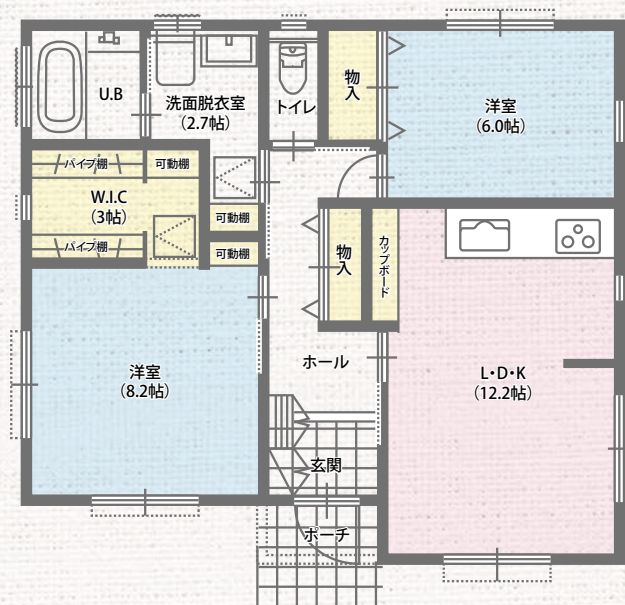

平屋 7

H I R A Y A

Appearance image

夫婦でのびのび暮らせる2LDK

必要最低限のお部屋は確保。家事動線も工夫されて、
機能的な間取りです。

Room Arrangement

本体
価格

1,610万円(税込)~

- 建築面積:71.22㎡(21.54坪) ■施工面積:71.22㎡(21.54坪)
- 延床面積:69.56㎡(21.04坪)

※価格は2021年11月現在のものです。

Hiraya House