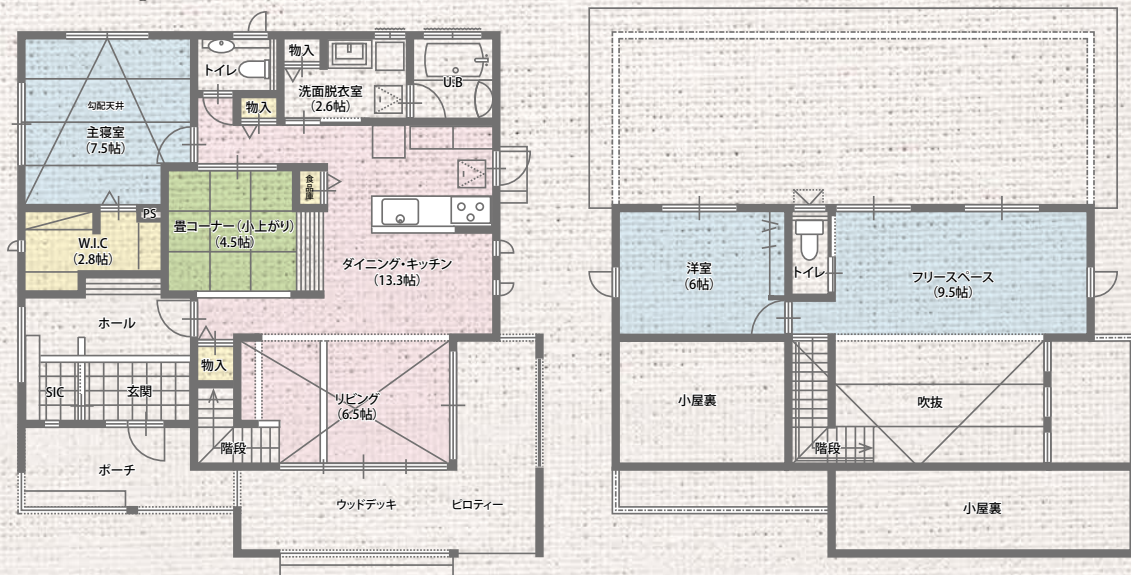

# 1 平屋風 二階建て

HIRAYA STYLE  
TWO STORY  
HOUSE

Appearance image

## アウトドアリビングのある家

天気の良い時はウッドデッキでランチ。夜は庭を見ながらお酒を楽しむ！  
自宅でアウトドアをたのしみませんか。

Room Arrangement

本体価格 **2,970** 万円(税込)~

- 建築面積:109.31㎡(33.06坪) ■延床面積:115.93㎡(35.06坪)
- 1F床面積:85.29㎡(25.80坪) ■施工面積:139.31㎡(42.33坪)
- 2F床面積:30.64㎡(9.26坪)