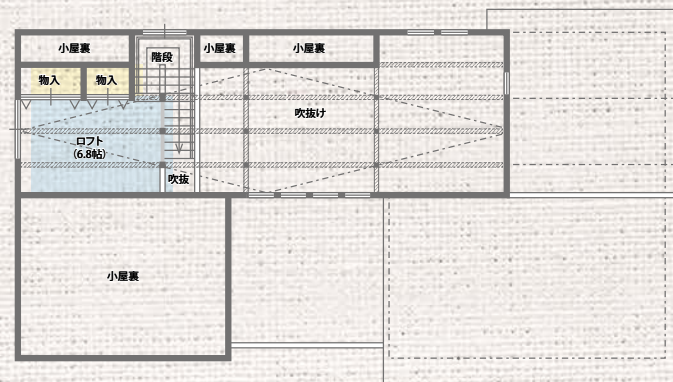

2 平屋風 二階建て

HIRAYA STYLE
TWO STORY
HOUSE

Appearance image

「縦と漆喰の家」のワンランク上の住まい

中庭からの陽ざしがLDKを明るく演出してくれます。

吹き抜けにもなっていて、広々ゆったり暮らせる間取りです。

Room Arrangement

本体
価格 **3,580** 万円(税込)~

- 建築面積: 141.40㎡ (42.77坪)
- 延床面積: 152.04㎡ (45.99坪)
- 1F床面積: 133.12㎡ (40.27坪)
- 施工面積: 161.27㎡ (48.78坪)
- 2F床面積: 18.92㎡ (5.72坪)

※価格は2021年11月現在のものです。