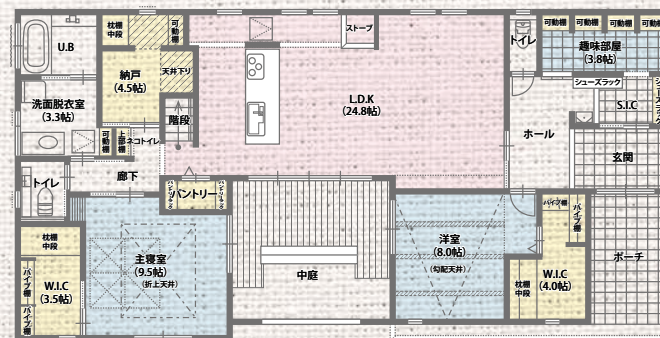

2 平屋風 二階建て

HIRAYA STYLE
TWO STORY
HOUSE

Appearance image

「縦と漆喰の家」のワンランク上の住まい

中庭からの陽ざしがLDKを明るく演出してくれます。

吹き抜けにもなっていて、広々ゆったり暮らせる間取りです。

Room Arrangement

本体
価格 **3,580** 万円(税込)~

- 建築面積: 141.40㎡ (42.77坪)
- 延床面積: 152.04㎡ (45.99坪)
- 1F床面積: 133.12㎡ (40.27坪)
- 施工面積: 161.27㎡ (48.78坪)
- 2F床面積: 18.92㎡ (5.72坪)

※価格は2021年11月現在のものです。